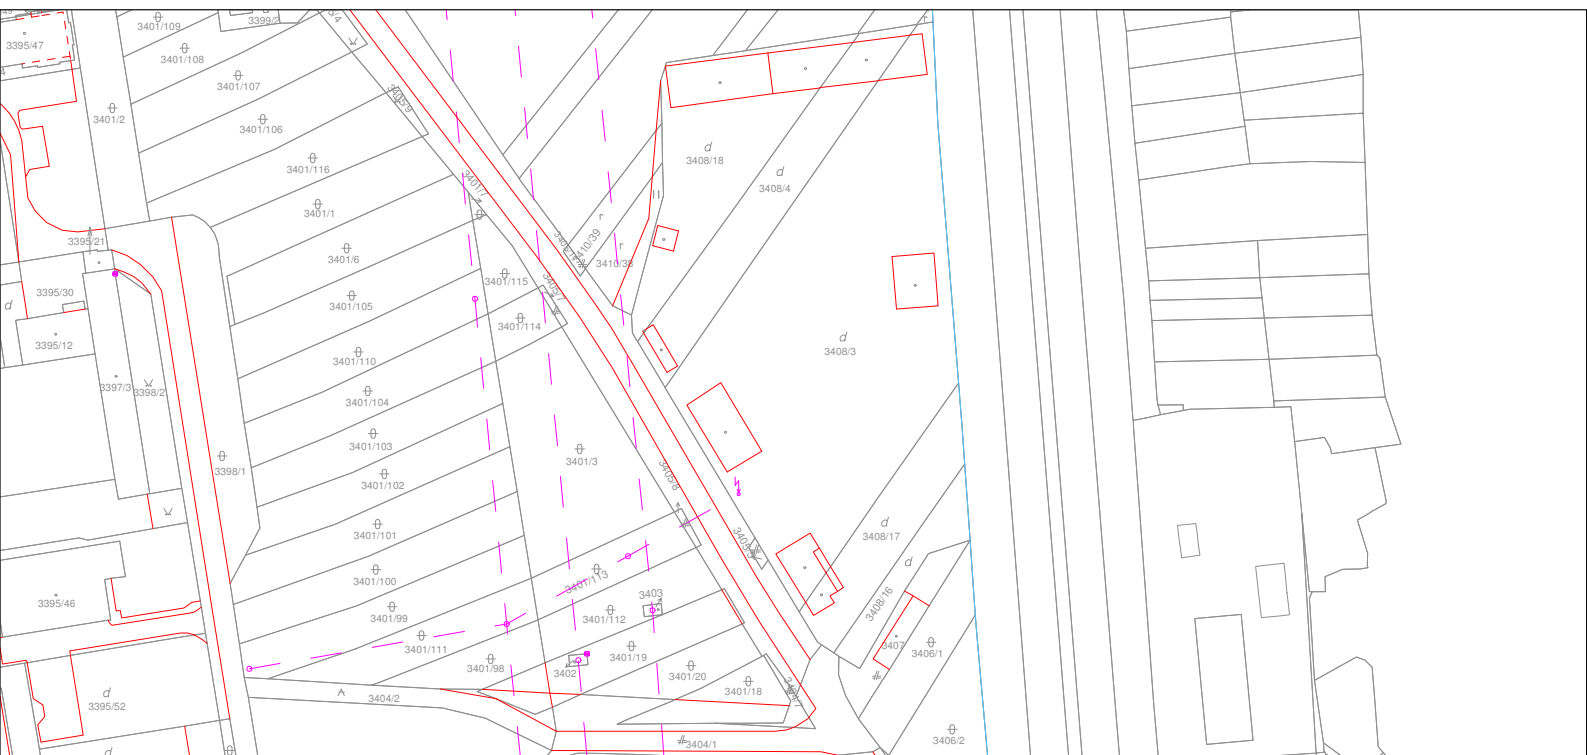

Informatívna kópia z mapy

Vytvorené cez katastrálny portál

Okres: Bratislava IV
Obec: BA-m.č. DÚBRAVKA
Katastrálne územie: Dúbravka

7. marca 2016 9:53

SCALE 1 : 2 228